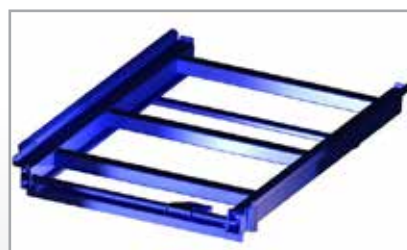

7. Model: RPU-F 1000 ES 93

Euro	1200 mm	1000 kg	93% / 790 mm	100 mm	1284 x 878 mm	Gulv
------	---------	---------	--------------	--------	---------------	------

8. Model: RPU-U 1000 C 55

Chep	1200 mm	1000 kg	55% / 575 mm	91 mm	1285 x 1069 mm	Bjælke eller Gulv
------	---------	---------	--------------	-------	----------------	-------------------

9. Model: RPU-U 1000 CS 62

Chep	1000 mm	1000 kg	62% / 769 mm	91 mm	1085 x 1269 mm	Bjælke eller Gulv
------	---------	---------	--------------	-------	----------------	-------------------

Andre modeller og farver (standardfarve: Blå, RAL 5010) kan leveres på forespørgsel.