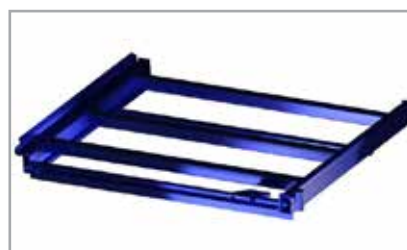

9. Model: RPU-U 1000 CS 62

Chep	1000 mm	1000 kg	62% / 769 mm	91 mm	1085 x 1269 mm	Bjælke eller Gulv
------	---------	---------	--------------	-------	----------------	-------------------

Andre modeller og farver (standardfarve: Blå, RAL 5010) kan leveres på forespørgsel.